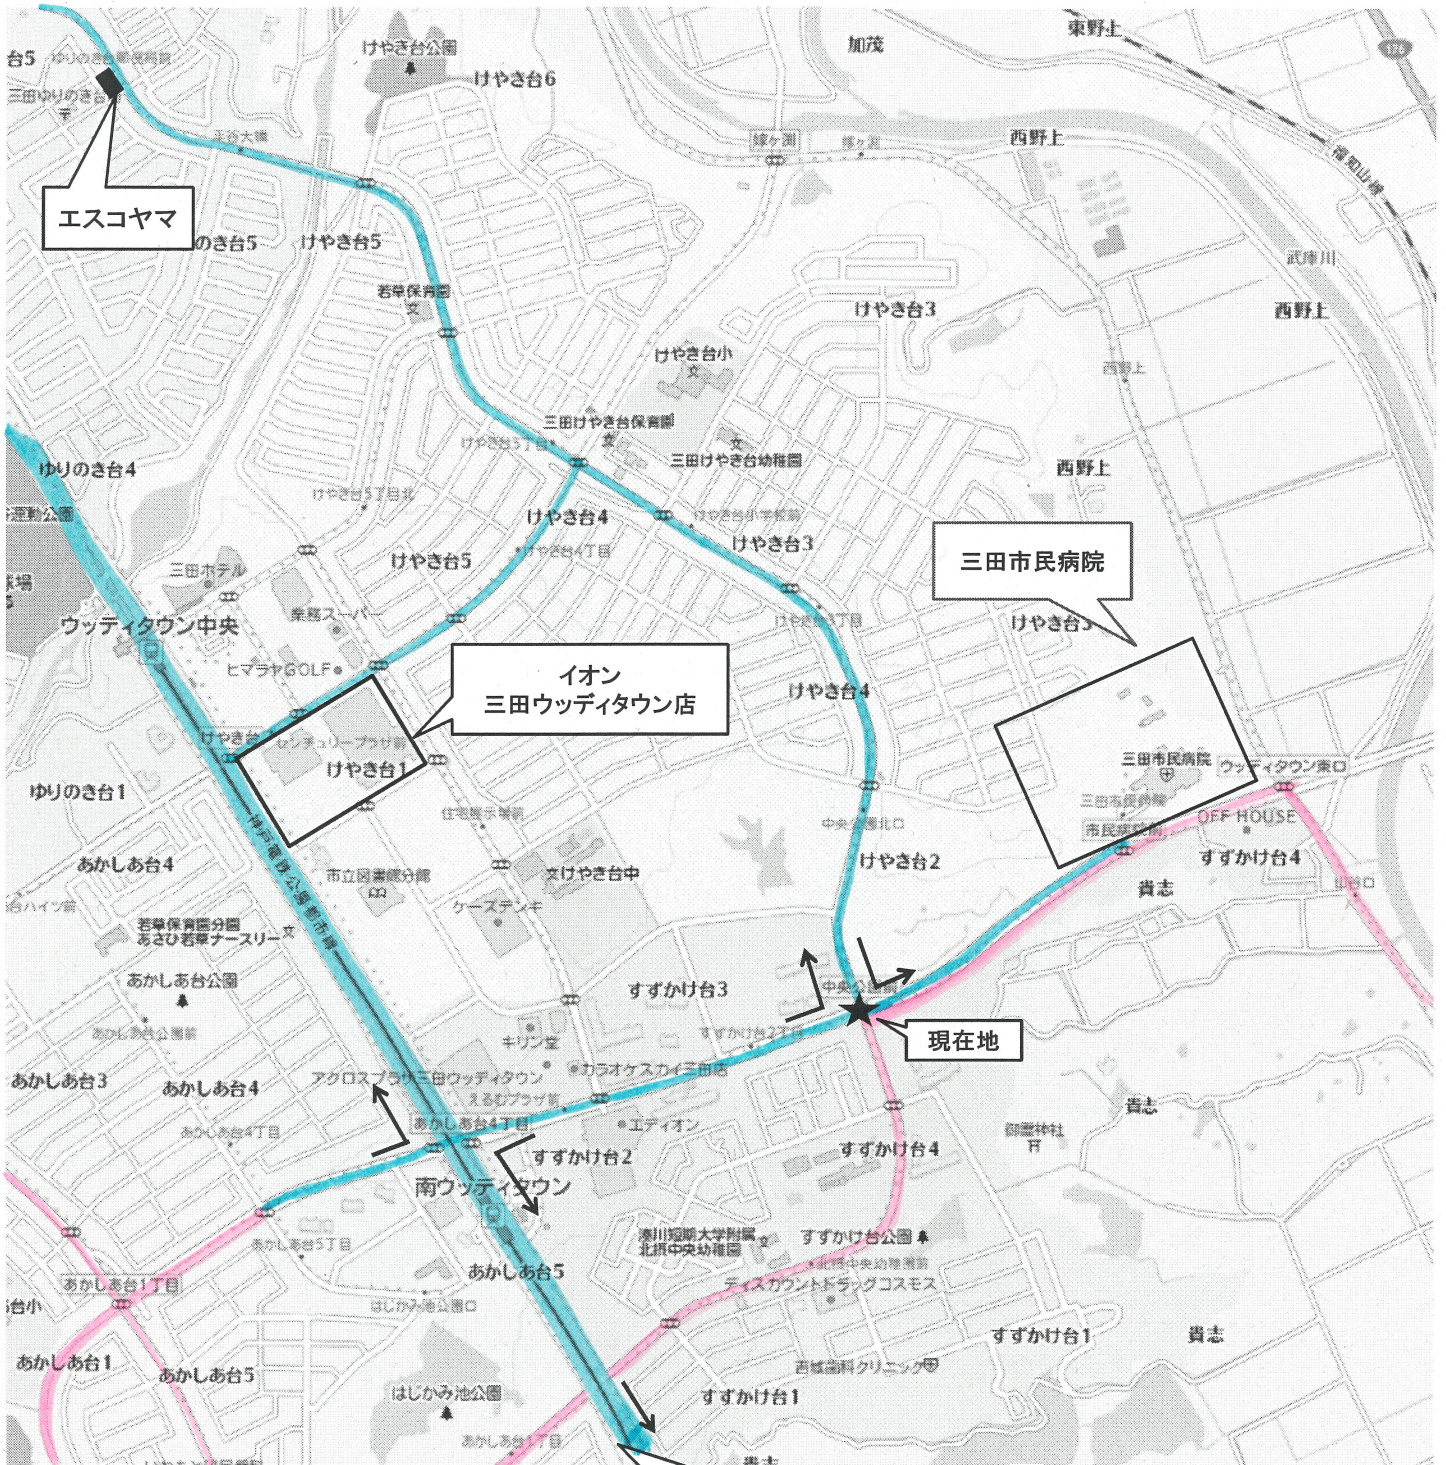

三田国際マスターズマラソン けやき台方面 う回路案内図

規制時間中通行禁止

う回路

ムラバシコースト

警察・ガードマンの指示で通行可

あかしあ台5

嫁ヶ淵交通規制

三田幹線
テクノパーク方面へ

市民病院へは、
中央公園前を北側から左折
※緊急車両以外

警察・ガードマン
の誘導で一時横断可

う回路
規制対象

池尻方面へ

三田幹線
神戸市方面へ

ゆりのき台周辺の交通規制

三田国際マスターズマラソン カルチャータウン地区 う回路案内図

- 規制時間中通行禁止
- う回路

三田カルチャータウン・リフォレへのタイル張り道路については、係員の誘導に従って、走行をお願いいたします。大変ご不便をおかけしますが、ご理解とご協力をお願いいたします。