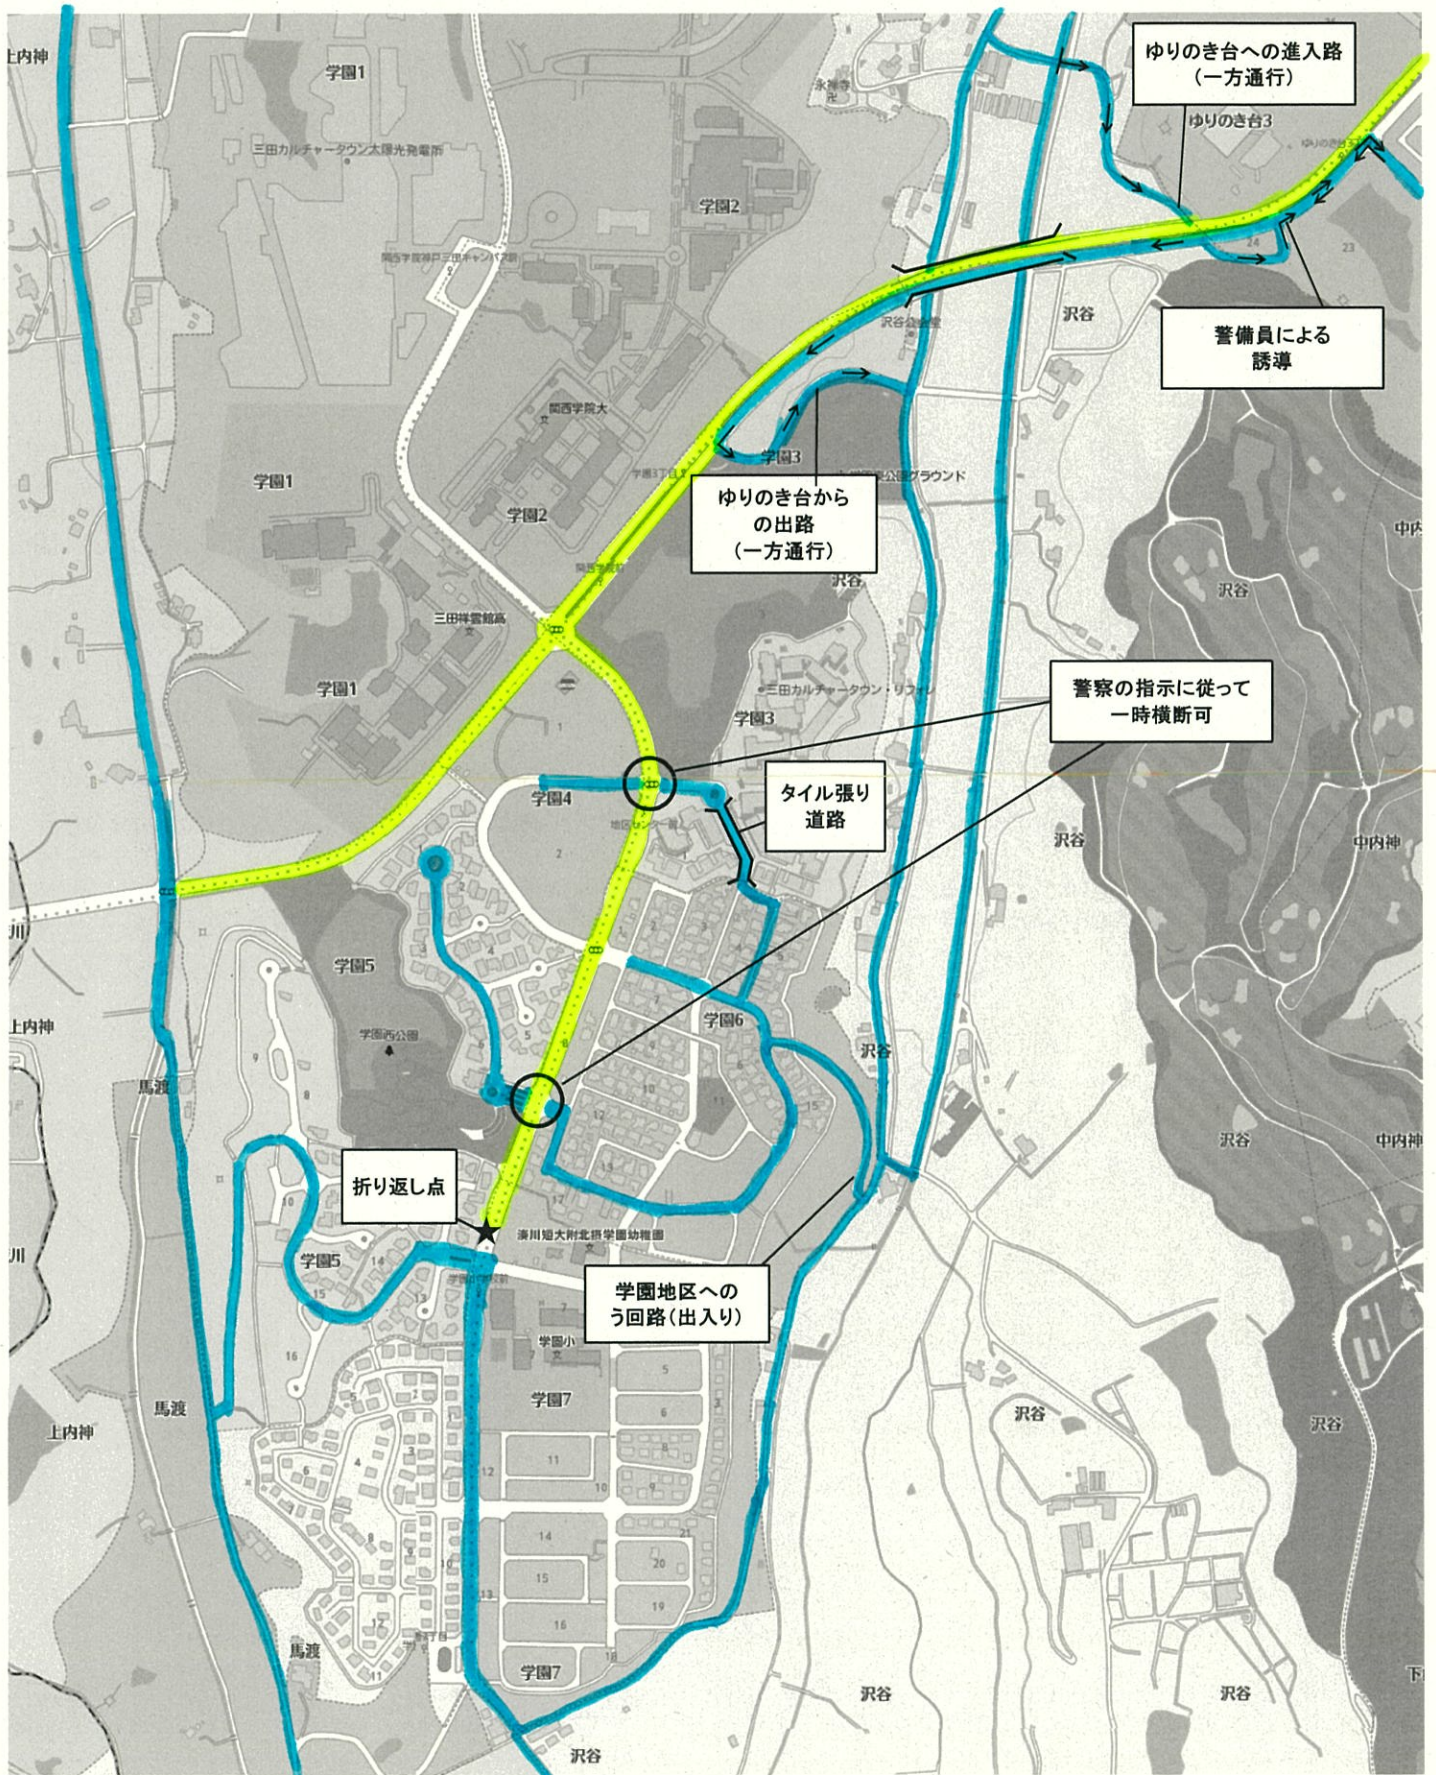

三田国際マスターズマラソン けやき台方面 う回路案内図

規制時間中通行禁止

う回路

ムラバシコースト

警察・ガードマンの指示で通行可

あかしあ台5

嫁ヶ淵交通規制

三田幹線
テクノパーク方面へ

市民病院へは、
中央公園前を北側から左折
※緊急車両以外

警察・ガードマン
の誘導で一時横断可

う回路
規制対象

池尻方面へ

三田幹線
神戸市方面へ

ゆりのき台周辺の交通規制

三田国際マスターズマラソン カルチャータウン地区 う回路案内図

- 規制時間中通行禁止
- う回路

三田カルチャータウン・リフォレへのタイル張り道路については、係員の誘導に従って、走行をお願いいたします。大変ご不便をおかけしますが、ご理解とご協力をお願いいたします。