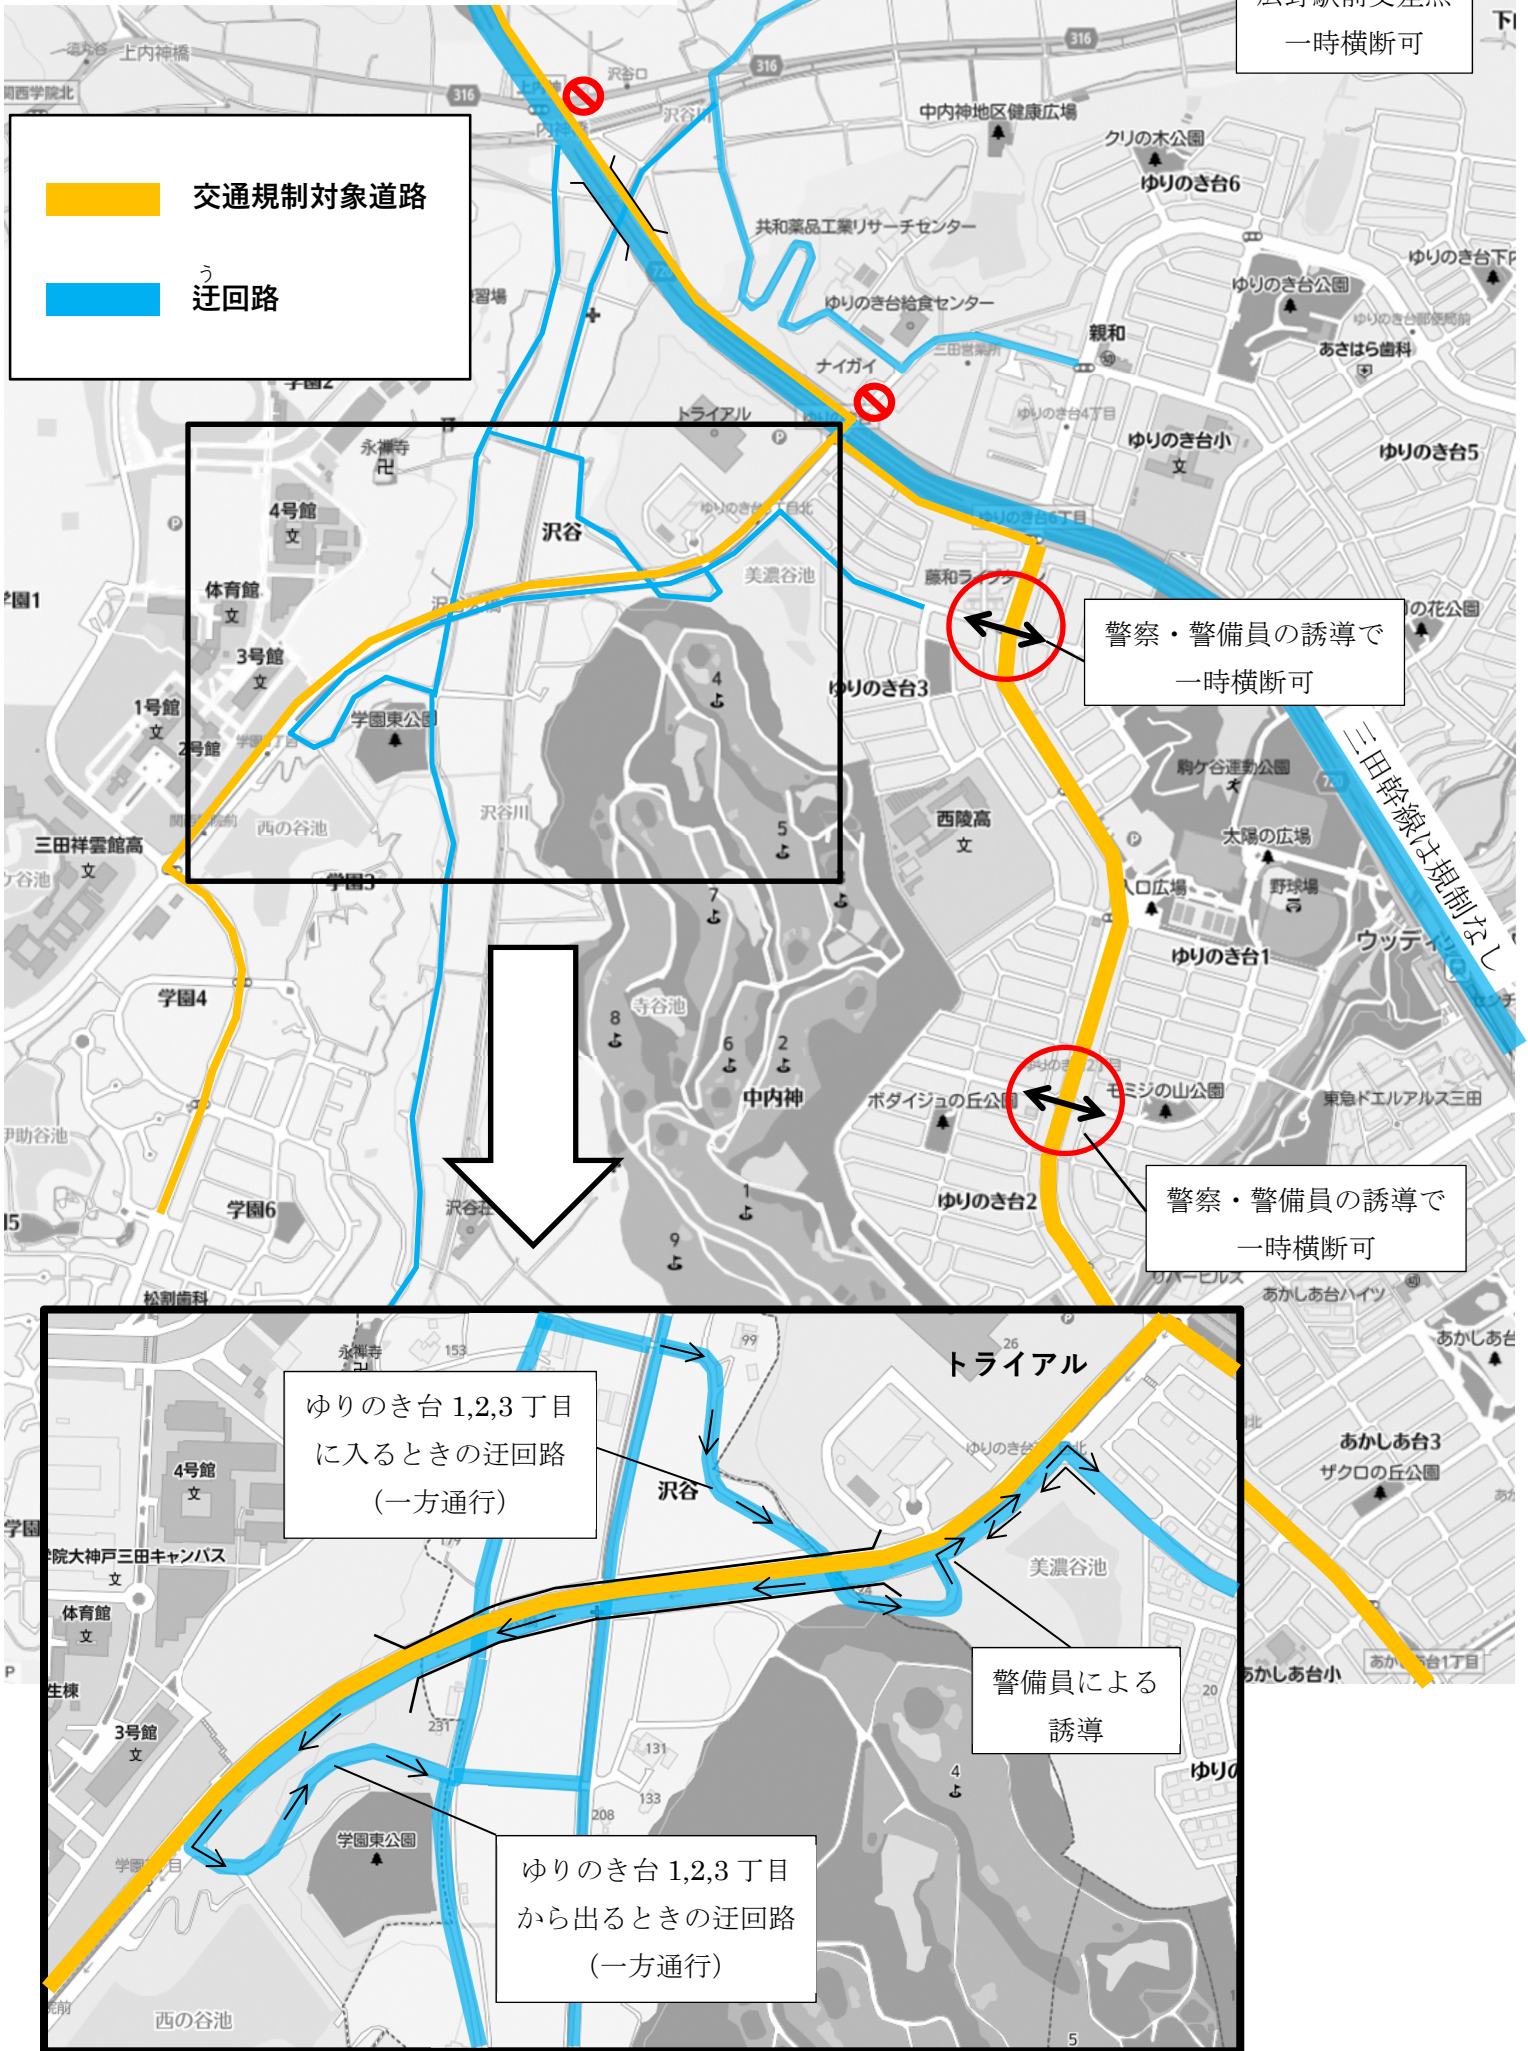

三田国際マスターズマラソン けやき台方面 う回路案内図

規制時間中通行禁止

う回路

ムラバシコースト

警察・ガードマンの指示で通行可

あかしあ台5

嫁ヶ淵交通規制

三田幹線
テクノパーク方面へ

市民病院へは、
中央公園前を北側から左折
※緊急車両以外

警察・ガードマン
の誘導で一時横断可

う回路
規制対象

池尻方面へ

三田幹線
神戸市方面へ

ゆりのき台周辺の交通規制

三田国際マスターズマラソン カルチャータウン地区 う回路案内図

- 規制時間中通行禁止
- う回路

三田カルチャータウン・リフォレへのタイル張り道路については、係員の誘導に従って、走行をお願いいたします。大変ご不便をおかけしますが、ご理解とご協力をお願いいたします。